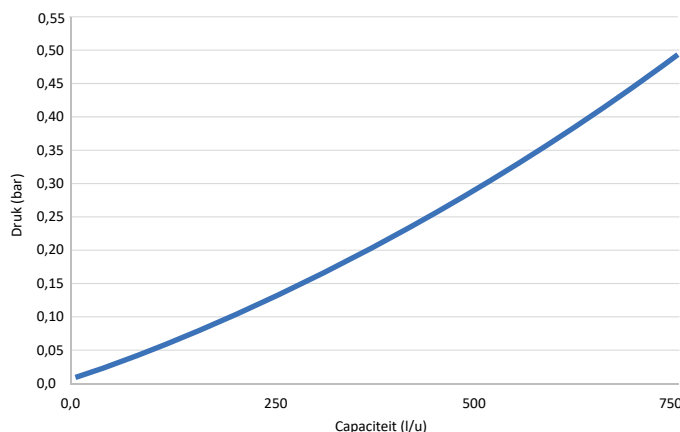

Flexnet Quick Connector

Netafim

Netafim levert speciaal voor de Flexnet HP-PP slangen (voorheen Flatnet) een Quick Connector. Deze connector maakt het mogelijk om met een eenvoudige handeling een aansluiting te maken voor bijvoorbeeld sproeier of druppelslang op Flexnet HD slangen. Het assortiment bestaat uit 3 typen quick connectors en één type blindplug. De connector blindplug kan in de Flexnet blijven zitten wanneer deze wordt opgerold.

TOEPASSING

Demontabele seizoenskoppeling (t.b.v. sproeiers en druppelslangen op Flexnet of soortgelijke ½" aansluiting)

KARAKTERISTIEKEN

- ✓ Gebruiksvriendelijke en snelle manier voor het maken van Flexnet aftakkingen

INSTALLATIE & ONDERHOUD

- ✓ De blindplug dient te worden aangebracht met een grote "zaagsnede" schroevendraaier.
- ✓ De female connectorplug dient te worden aangebracht met een inbussleutel 8 mm (6-kantig) of steeksleutel 26 mm.

Drukverliezen

TECHNISCHE GEGEVENS

FXN Blindplug (1)

Schroefdraad	: ½" BSP
Materiaal	: PP (body) : EPDM of NBR (o-ring)

Connectorplug female (2)

Schroefdraad	: ½" BSP
Materiaal	: PP of POM - polyacetaal (body) : EPDM of NBR (o-ring)
Afdichting	: conisch
Maximale druk	: 4 bar

Connector PE male (3)

Aansluiting	: PE 12 mm (9-10 mm inwendig)
Materiaal	: PP of POM - polyacetaal (body) : EPDM of NBR (o-ring)
Maximale druk	: 4 bar
Doorlaatopening	: 5,5 mm
Max. advies capaciteit	: 500 l/u

Connector beschermkap (4)

Aansluiting	: PE 12 mm
Materiaal	: PP of POM - polyacetaal (body)

①

②

③

④