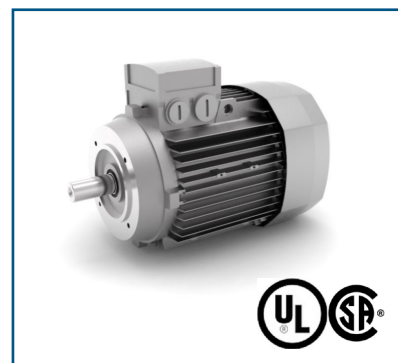

## SAF Motoren met UL-CSA certificaat

---

Netafim Netherlands

De SAF-filters zijn standaard voorzien van een 400V SITI draaimotor. Gezien de groeiende vraag voor motoren die functioneren volgens de Amerikaanse standaard heeft Netafim twee nieuwe modellen geïntroduceerd met UL-CSA certificering. Dit is een Amerikaans keurmerk waarbij (brand-) veiligheid centraal staat. Er zijn speciale ombouwsets beschikbaar, om het SAF filter in onze assemblage hal aan te passen, zodat het filter direct export gereed is.

### Technische gegevens

---

Standaard model	: 230 / 400V 50 Hz
	: 276 / 480V 60 Hz
Opties	: zelfde spanning met UL-CSA
	: andere spanning op aanvraag