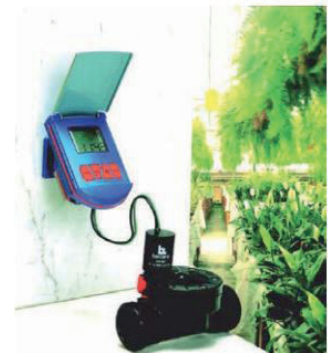

Muurbevestiging