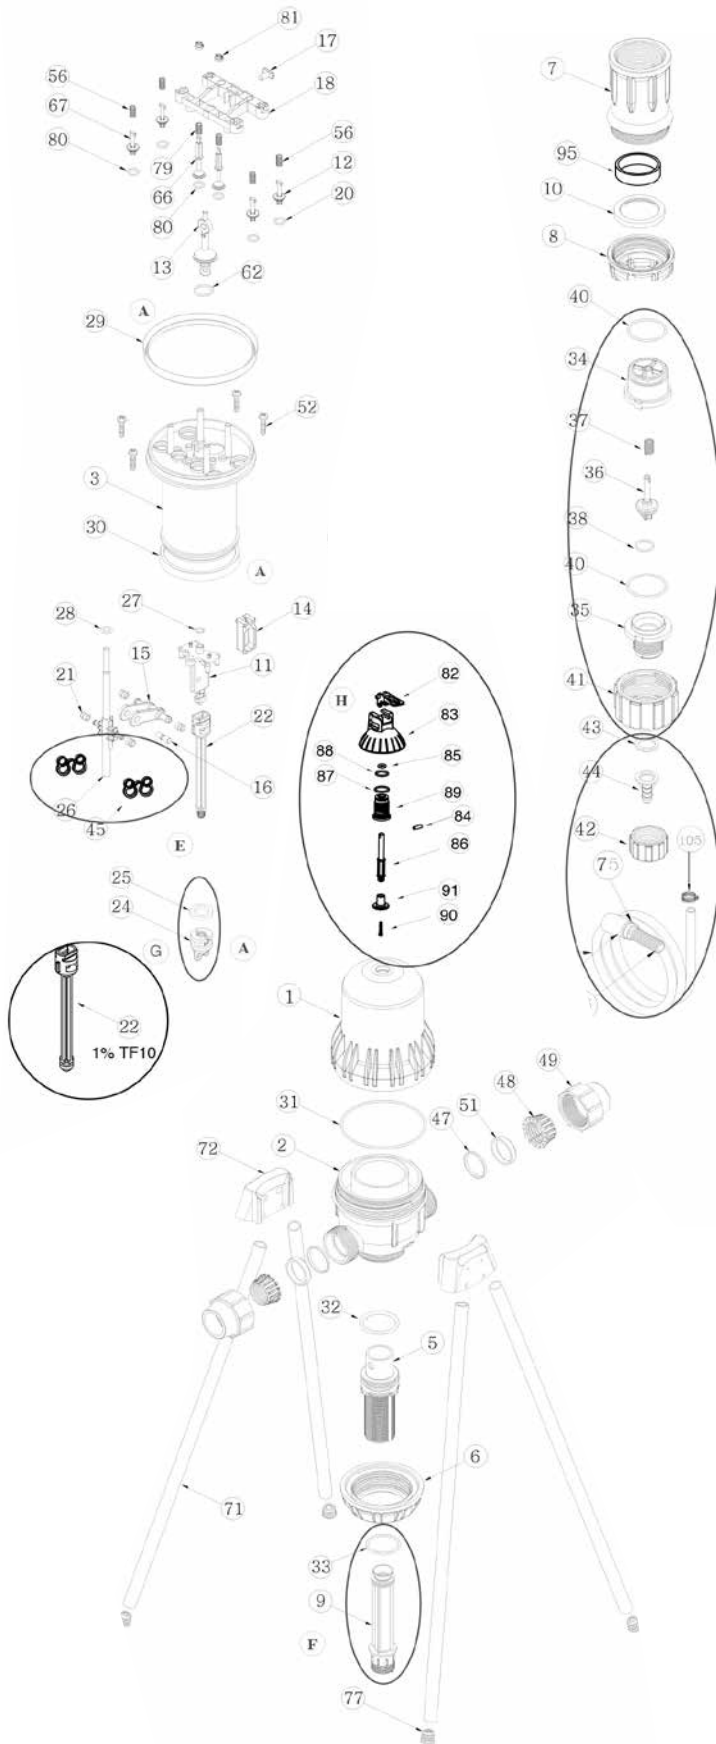

MIXRITE TF 10 ONDERDELEN

Samengestelde kits			
No.	Omschrijving	STD Art. nr	CL Art. nr
A	Kit: seal 0,1 - 1%	T 35100000001	T 35100000001
	Kit: seal 0,2 - 2%	76420-006130	76420-006130
	Kit: seal 1 - 5%	76420-006120	76420-006120
C	Kit: suction tube 1-2-5%	T 36000000028	T 36000000028
D	Kit: Suction checkvalve	76420-003220	T 36000000152
E	Kit: Mechanism spring	76420-006170	76420-006170
F	Kit: Suction cylinder 0,1 - 1%	T 35100000009	T 35100000009
	Kit: Suction cylinder 0,2 - 2%	76420-006239	76420-006239
	Kit: Suction cylinder 1 - 5%	76420-006242	76420-006242
	kit: Suction Piston kit 0,1 - 1%	T 35100000019	T 35100000019
G	kit: Suction Piston kit 0,2 - 2%	76420-006238	76420-006238
	kit: Suction Piston kit 1 - 5%	T 35100000021	T 35100000021
H	Kit: Manual on/off	76420-006210	76420-006210
I	Watermotor revisie set	76420-006230	76420-006230

Losse onderdelen		
No.	Omschrijving	Art. nummer
8	Latch nut	76420-006255
10	Cylinder Support Spacer	76420-006855
12	Large Exit Valve 3	76420-006910
13	Central Valve 3	76420-006920
14	Toggle Frame	76420-006445
15	Toggle	76420-006465
16	Toggle Pin	76420-006448
17	Bridge Pin	76420-006930
21	Toggle Bearing	76420-006451
22	Piston Bar 0,2-2% and 1-5%	76420-006143
24	Suction Piston 0,2-2%	76420-006470
24	Suction Piston 1-5%	76420-006458
26	Operation Rod	76420-006458
31	O-ring 2-362	76420-006420
32	O-ring 2-334	76420-006092
43	Washer for swivel 3/4"	-----
52	Ejote screw WN1412	76420-006430
53	Washer St.St.	-----
56	Spring Large Valve	76420-006940
61	O-ring 2-107	76420-002905
64	O-ring 2-118	-----
66	Inner Valve	-----
67	Small Exit Valve	-----
68	Small Exit Valve Spring V7-engine	-----
79	Inner Valve Spring	76420-006066
81	Inner Valve Locker	76420-006079