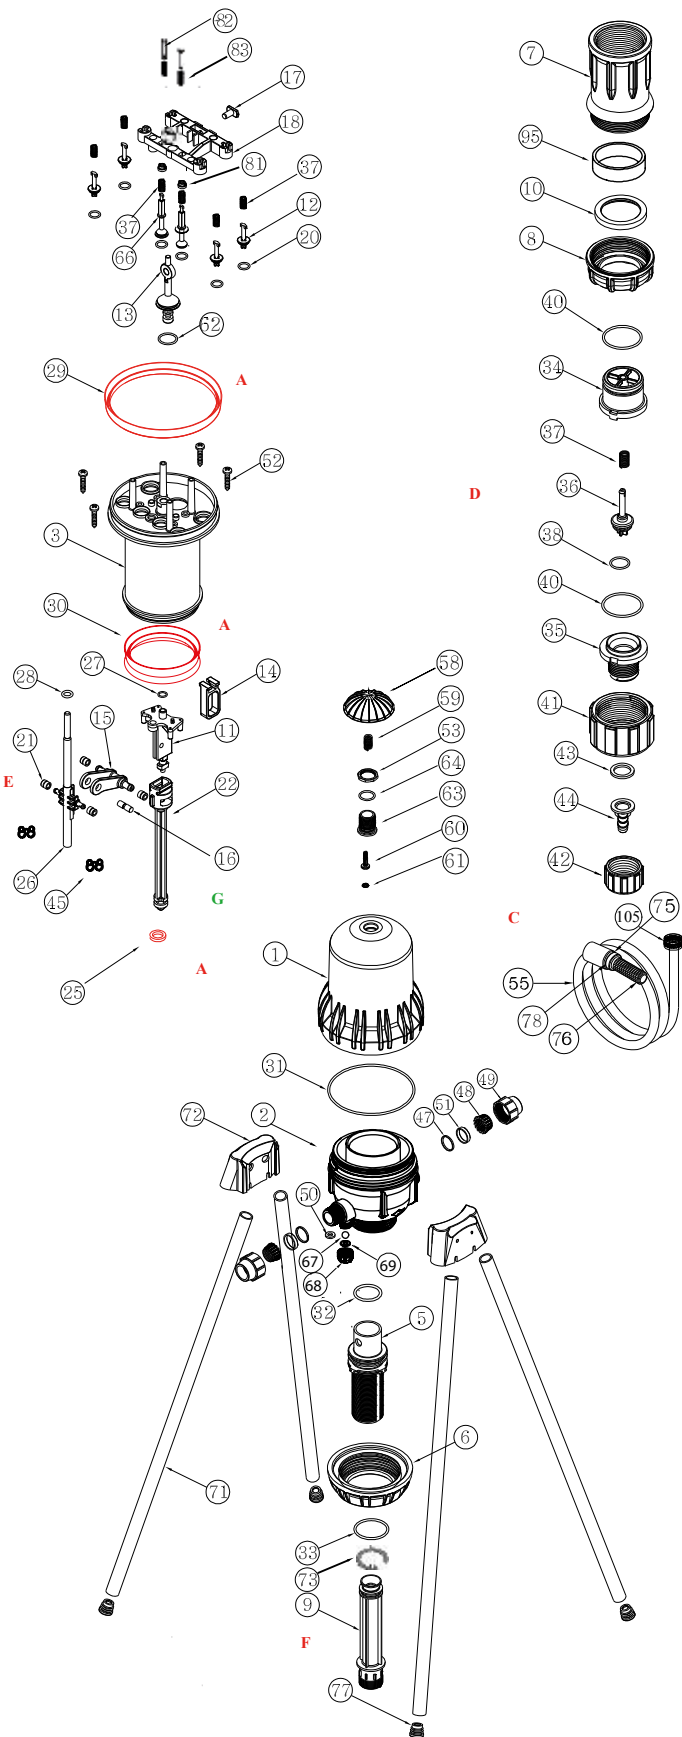

MIXRITE TF 5 ONDERDELEN

Samengestelde kits			
No.	Omschrijving	STD Art. nr	CL Art. nr
A	Kit: seal 0,1 - 1%	T 35200000001	T 35200000001
	Kit: seal 0,2 - 2%	76420-006133	76420-006133
	Kit: seal 1 - 5%	T 35200000005	T 35200000005
C	Kit: suction tube 1% & 2%	T 36000000021	T 36000000021
	Kit: suction tube 5%	T 36000000028	T 36000000028
D	Kit: Suction checkvalve	T 35200000004	T 36000000152
E	Kit: Mechanism spring	T 35100000045	T 35100000045
F	Kit: Suction cylinder 0,1 - 1%	T 35200000009	T 35200000050
	Kit: Suction cylinder 0,2 - 2%	T 35200000011	T 35200000051
	Kit: Suction cylinder 1 - 5%	T 35200000012	T 35200000052
	kit: Suction Piston kit 0,1 - 1%	T 35200000019	T 35200000019
G	kit: Suction Piston kit 0,2 - 2%	T 35200000020	T 35200000020
	kit: Suction Piston kit 1 - 5%	T 35200000021	T 35200000021
H	Kit: Manual on/off	T 35200000048	-----
I	Watermotor revise set	76420-006160	76420-006160