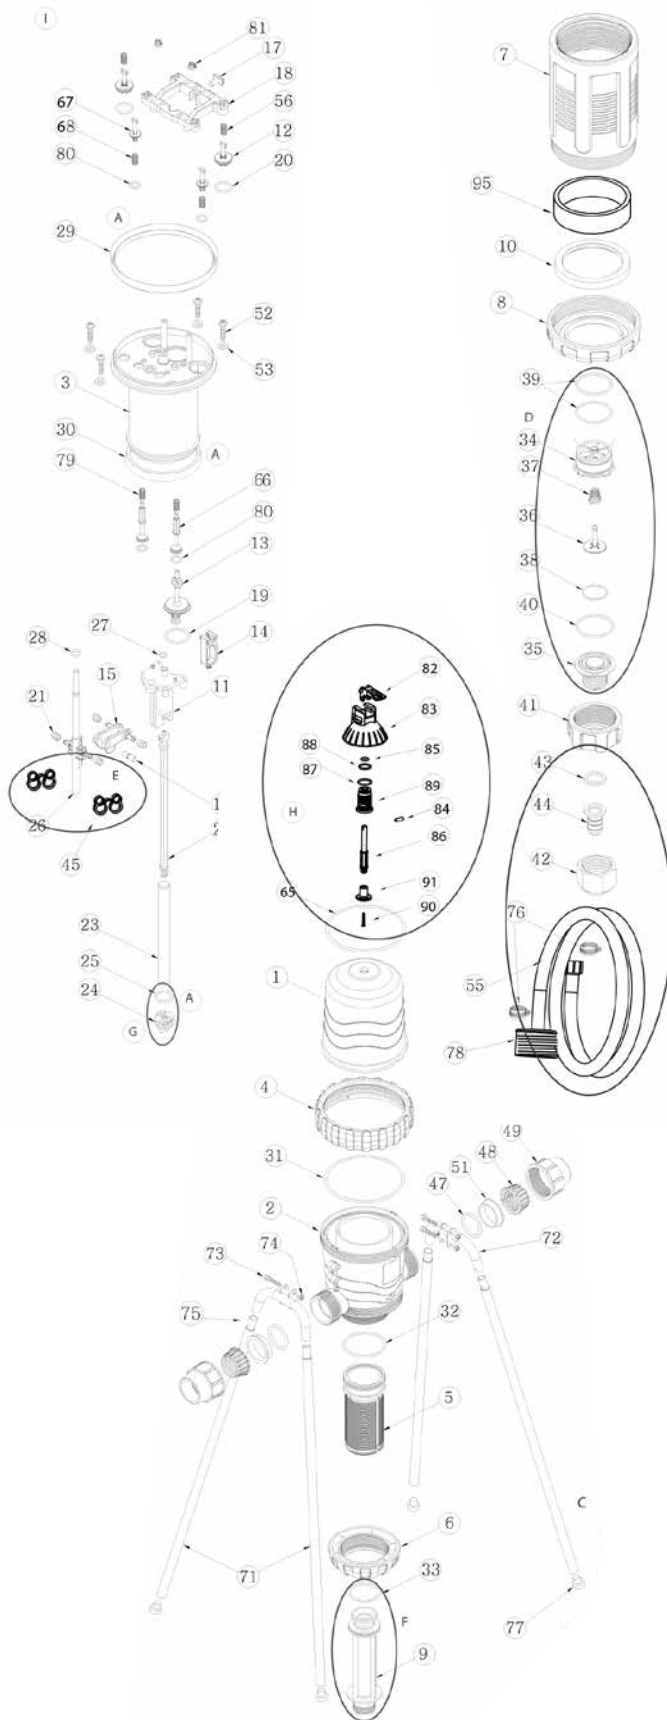

MIXRITE TF 25 ONDERDELEN

Samengestelde kits

No.	Omschrijving	STD Art. nr.
A	Kit: seal 0,1 - 1%	T 35000000008
	Kit: seal 0,3 - 2,5%	76420-005900
	Kit: seal 1 - 5,5%	76420-006000
C	Kit: suction tube 1% & 2% & 5%	T 35000000049
D	Kit: Suction checkvalve 1% & 2%	76420-003218
	Kit: Suction checkvalve 5%	76420-006010
E	Kit: Mechanism spring	76420-001869
F	Kit: Suction cylinder 0,1 - 1%	T 35000000009
	Kit: Suction cylinder 0,3 - 2,5%	76420-006241
	Kit: Suction cylinder 1 - 5,5%	76420-006244
G	kit: Suction Piston kit 0,1 - 1%	T 35000000019
	kit: Suction Piston kit 0,3 - 2,5%	T 35000000020
H	kit: Suction Piston kit 1 - 5,5%	T 35000000021
	Kit: Manual on/off	T 35000000048
I	Watermotor revisie set	76420-006240
71-77	stand-stainless steel	76420-005800
	Muurplaat RVS	76420-002414
	Spanner Cover Nut	76420-006055

Losse onderdelen

No.	Omschrijving	STD Art. nr.
8	Latch nut	76420-006055
12	Large Exit Valve 3	76420-006078
13	Central Valve 3	76420-006500
14	Toggle Frame	76420-006550
15	Toggle	76420-006832
16	Toggle pin	76420-006830
17	Bridge pin	76420-006840
21	Toggle Bearing	76420-006236
22	Piston Bar 0,3-2,5% and 1-5,5%	76420-006145
24	Suction Piston 0,3-2,5%	76420-006820
26	Operation Rod	76420-006459
31	O-ring 2-370	76420-006095
32	O-ring 6x105	76420-006424
43	Seal 1"	76420-005620
44	Record body 25x1"	76420-005650
52	Ejote screw WN1412	76420-006068
53	Washer St.St.	76420-006069
55	Suction tube 25mm 2,5 m	76420-006879
56	Spring Large Exit Valve	
61	O-ring 2-107	76420-002905
64	O-ring 2-118	
65	Dalrin ring	
66	Inner Valve V7-engine	76420-006560
67	Small Exit Valve V7-engine	76420-006570
68	Small Exit Valve Spring V7-engine	76420-006835
79	Inner Valve Spring V7-engine	76420-006580
81	Inner Valve Locker V7-engine	76420-006079