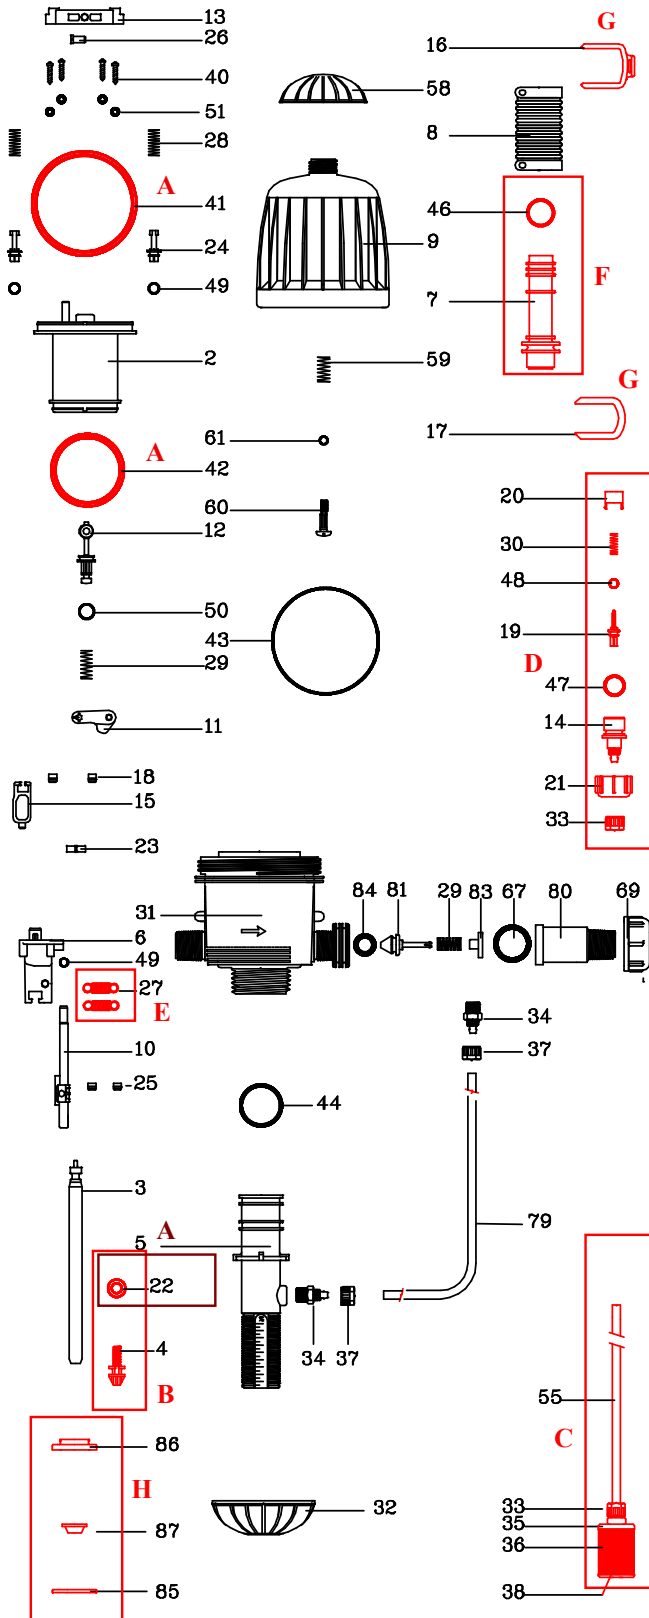

MIXRITE 2500 SERIE (2,5M³/U) ONDERDELEN

Samengestelde kits		
No.	Omschrijving	Art. nr.
A	Kit: seal 2%	76420-006050
	Kit: seal 4%	76420-006100
	Kit: seal 5%	-----
B	kit: Suction Piston kit 2%	76420-003010
	kit: Suction Piston kit 4%	76420-003020
	kit: Suction Piston kit 5%	-----
C	Kit: suction tube 2%	76420-001610
	Kit: suction tube 4%	76420-001620
	Kit: suction tube 5%	-----
D	Kit: Suction checkvalve 0,2 - 2% STD	76420-003500
	Kit: Suction checkvalve 0,2 - 2% PO	76420-003508
	Kit: Suction checkvalve 0,2 - 2% CL	76420-003504
	Kit: Suction checkvalve 0,4 - 4% STD	76420-003240
	Kit: Suction checkvalve 0,4 - 4% Bypass	76420-003260
E	Kit: Mechanism spring	76420-006150
F	Kit: Suction cylinder 2%	76420-002707
	Kit: Suction cylinder 4%	76420-002708
	Kit: Suction cylinder 5%	-----
H	Kit: Manual on/off	-----
48	Kit: O-rings 0,2 - 2% STD	76420-003065
	Kit: O-rings 0,2 - 2% PO	76420-003060
	Kit: O-rings 0,4 - 4% STD	76420-003070
	Kit: O-rings 0,4 - 4% Bypass	76420-003075
	Kit: U-latch	76420-002500