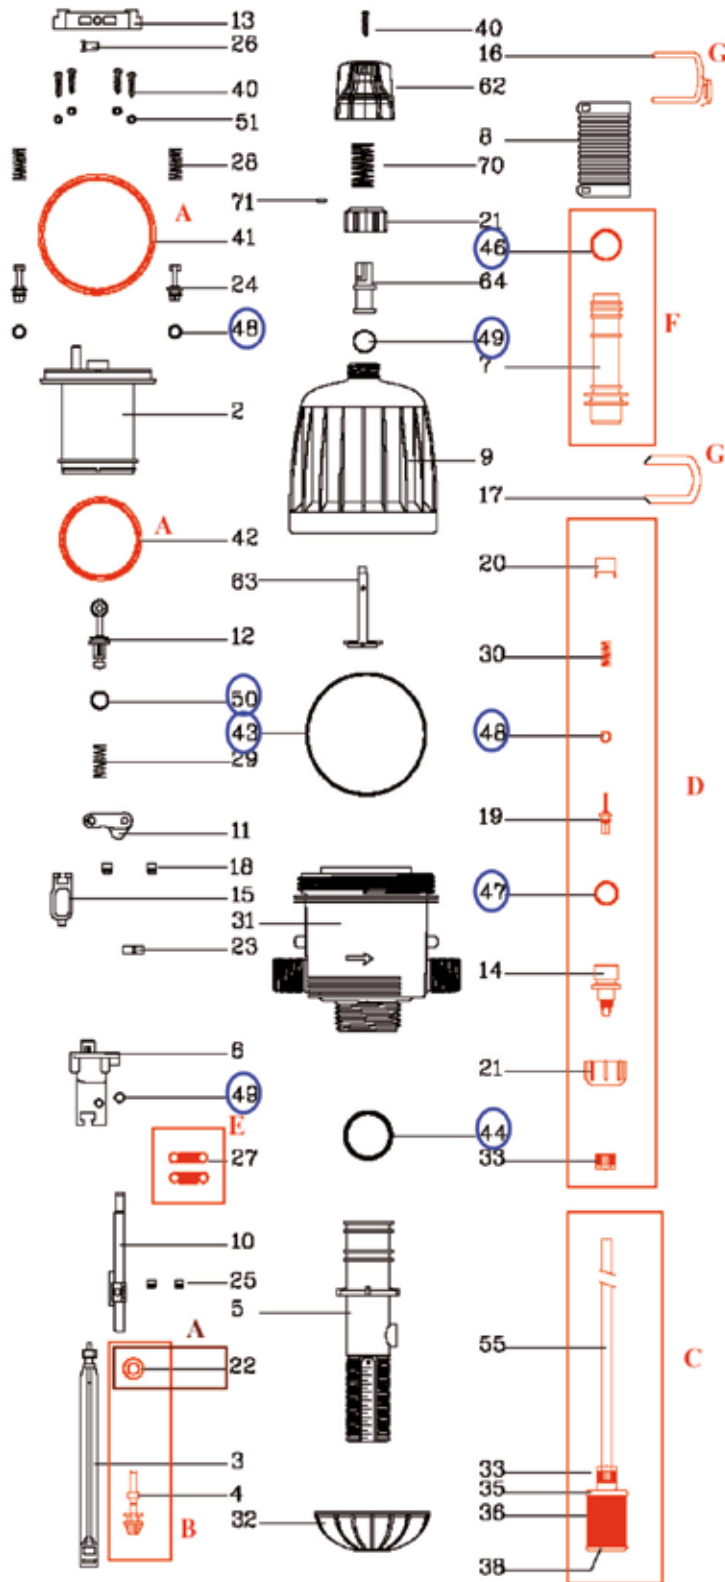

MIXRITE 12500 SERIE (2,5M³/U) ONDERDELEN

Samengestelde kits		
No.	Omschrijving	Art. nr.
A	Kit: seal 2%	76420-006050
	Kit: seal 4%	76420-006100
	Kit: seal 5%	-----
B	kit: Suction Piston kit 2%	76420-003010
	kit: Suction Piston kit 4%	76420-003020
	kit: Suction Piston kit 5%	-----
C	Kit: suction tube 2%	76420-001610
	Kit: suction tube 4%	76420-001620
	Kit: suction tube 5%	-----
D	Kit: Suction checkvalve 0,2 - 2% STD	76420-003500
	Kit: Suction checkvalve 0,4 - 4% STD	76420-003240
E	Kit: Mechanism spring	76420-006150
F	Kit: Suction cylinder 2%	76420-002707
	Kit: Suction cylinder 4%	76420-002708
	Kit: Suction cylinder 5%	-----
H	Kit: Manual on/off	-----
G	Kit: U-latch	76420-002500
48	Kit: O-rings 0,2 - 2% STD	76420-003065
	Kit: O-rings 0,4 - 4% STD	76420-003070
	Watermeter	-----

Losse onderdelen		
No.	Omschrijving	Art. nr.
10	Ejector Pin	76420-002420
11	Cylinder Toggle	76420-002485
12	Upper valve	76420-007010
18	Cylinder Toggle slide	76420-002487
23	Cylinder Axle	76420-002495
24	Lower Valve	76420-007040
25	Ejector Slide	76420-002430
26	Pin	76420-007110
28	Lower Valve spring 2	76420-001845
29	Upper valve spring 3	76420-001865
40	Screw Stainless Steel	76420-002470
51	Disc Stainless Steel	76420-007150
63	On/Off bar	76420-002220
71	Peg	76420-002450