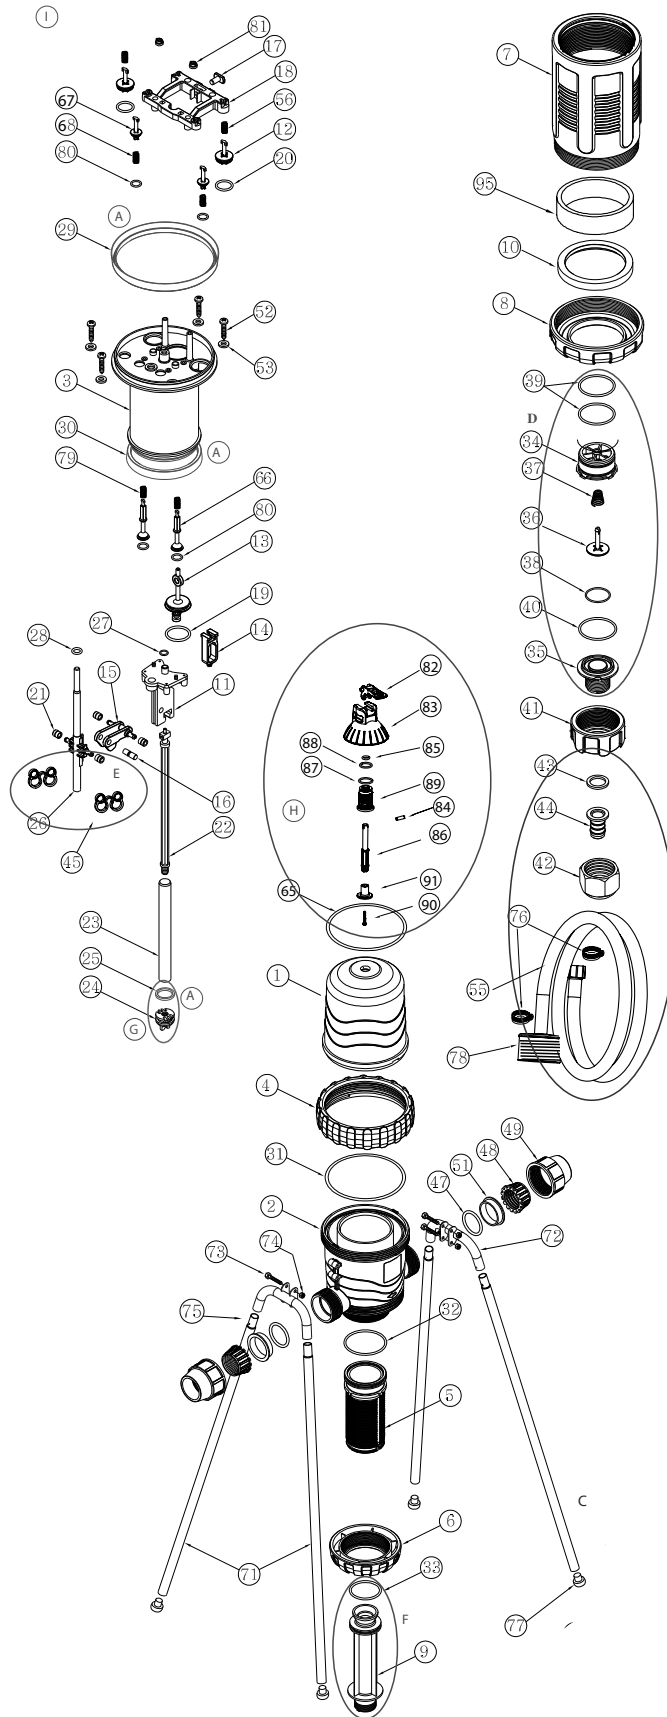

MIXRITE TF 25 PARTS

Compiled kits

No.	Description	STD Art. No.
A	Kit: seal 0,1 - 1%	T 35000000008
	Kit: seal 0,3 - 2,5%	76420-005900
	Kit: seal 1 - 5,5%	76420-006000
C	Kit: suction tube 1% & 2% & 5%	T 35000000049
	Kit: Suction check valve 1% & 2%	76420-003218
D	Kit: Suction check valve 5%	76420-006010
	Kit: Mechanism spring	76420-001869
F	Kit: Suction cylinder 0,1 - 1%	T 35000000009
	Kit: Suction cylinder 0,3 - 2,5%	76420-006241
	Kit: Suction cylinder 1 - 5,5%	76420-006244
	Kit: Suction Piston kit 0,1 - 1%	T 35000000019
G	Kit: Suction Piston kit 0,3 - 2,5%	T 35000000020
	Kit: Suction Piston kit 1 - 5,5%	T 35000000021
H	Kit: Manual on/off	T 35000000048
	Water motor	76420-006240
I	stand-stainless steel	76420-005800
	Stainless steel wall plate	76420-002414
	Spanner Cover Nut	76420-006055

Loose parts

No.	Description	STD Art. No.
8	Latch nut	76420-006055
12	Large Exit Valve 3	76420-006078
13	Central Valve 3	76420-006500
14	Toggle Frame	76420-006550
15	Toggle	76420-006832
16	Toggle pin	76420-006830
17	Bridge pin	76420-006840
21	Toggle Bearing	76420-006236
22	Piston Bar 0,3-2,5% and 1-5,5%	76420-006145
24	Suction Piston 0,3-2,5%	76420-006820
26	Operation Rod	76420-006459
31	O-ring 2-370	76420-006095
32	O-ring 6x105	76420-006424
43	Seal 1"	76420-005620
44	Record body 25x1"	76420-005650
52	Eject screw WN1412	76420-006068
53	Washer St.St.	76420-006069
55	Suction tube 25mm 2,5 m	76420-006879
56	Spring Large Exit Valve	
61	O-ring 2-107	76420-002905
64	O-ring 2-118	
65	Dalrin ring	
66	Inner Valve V7-engine	76420-006560
67	Small Exit Valve V7-engine	76420-006570
68	Small Exit Valve Spring V7-engine	76420-006835
79	Inner Valve Spring V7-engine	76420-006580
81	Inner Valve Locker V7-engine	76420-006079