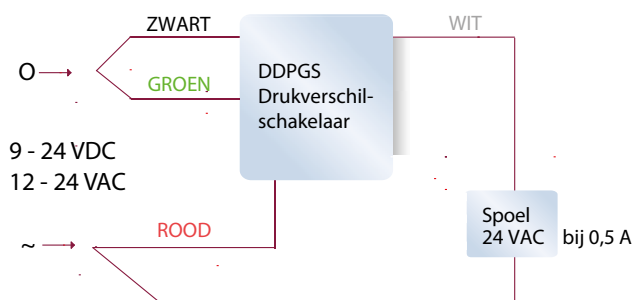

Aansluitschema

INSTALLATIE & ONDERHOUD

- ✓ Lees voor installatie de handleiding
- ✓ Inclusief montagesteun